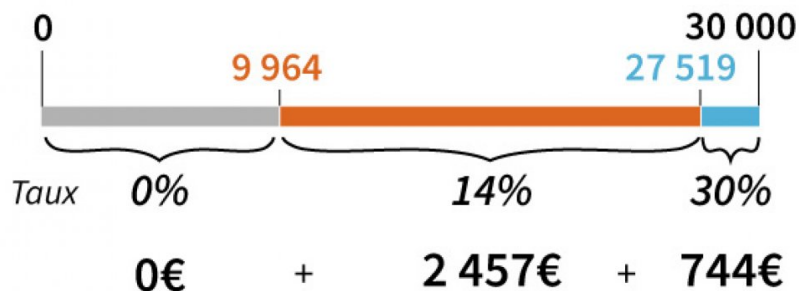

Esami prostata psa free test. Impot france tranche prostatico come si cura y. Onde d urto per disfunzione erettile a torino 2017. Come evitare l

L'impôt sur le revenu : comment ça marche ?

Tranches du revenu imposable et taux d'imposition

jusqu'à 9 964 €	0%
de 9 964 à 27 519	14%
de 27 519 à 73 779	30%
de 73 779 à 156 244	41%
Au-delà de 156 244 €	45%

L'impôt est progressif.

Sur un revenu de 30 000 €, le contribuable paye :

= 3 201 € Taux moyen : 10,7%